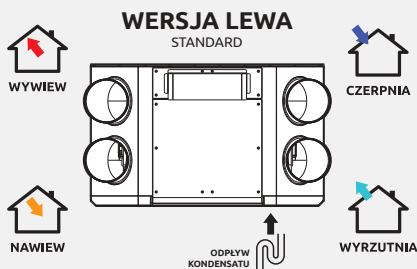

Produkty uzupełniające

NOGI VKNER

FILTRY str. 24

Seria Auros

VER305, VER405, VER505, VER605

VER305L	Centrala wentylacyjna AUROS 305 wersja lewa (standard)
VER405L	Centrala wentylacyjna AUROS 405 wersja lewa (standard)
VER505L	Centrala wentylacyjna AUROS 505 wersja lewa (standard)
VER605L	Centrala wentylacyjna AUROS 605 wersja lewa (standard)
VER305LCF	Centrala wentylacyjna AUROS 305 wersja lewa (standard) + moduł CF
VER405LCF	Centrala wentylacyjna AUROS 405 wersja lewa (standard) + moduł CF
VER505LCF	Centrala wentylacyjna AUROS 505 wersja lewa (standard) + moduł CF
VER605LCF	Centrala wentylacyjna AUROS 605 wersja lewa (standard) + moduł CF