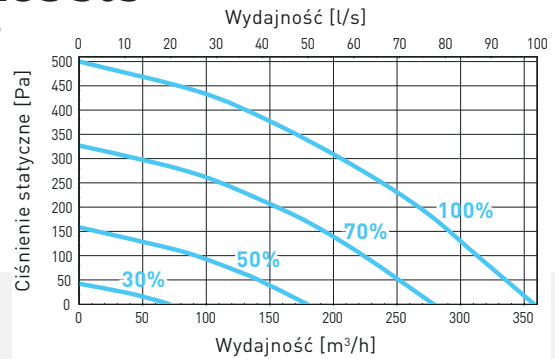

INFORMACJE TECHNICZNE

	SERIA300	SERIA400	SERIA500 NOWOŚĆ	SERIA600
INDEKS	VER305	VER405	VER505	VER605
Napięcie zasilania	230 V AC lub 12 V DC / 50 Hz			
Stopień ochrony IP	IP33			
Moc maksymalna nagrzewnicy wstępnej	2000 W			
Maks. pobór mocy (bez nagrzewnicy wstępnej)	195 W	280 W	295 W	340 W
Wydajność (przy 100Pa)	313 m ³ /h	430 m ³ /h	508 m ³ /h	605 m ³ /h
Max. obroty silnika	3 600 obr/min	4 000 obr/min	3 500 obr/min	4 400 obr/min
Poziom hałasu	44,0 dB(A)	44,3 dB(A)	44,0 dB(A)	45 dB(A)
Typ wymiennika	Krzyżowy przeciwprądowy Recair (opcjonalnie Entalpiczny)			
Max. sprawność odzysku ciepła	do 95%			
Materiał wymiennika	Polistyren			
Materiał obudowy	EPP + stal malowana proszkowo			
Filtr - czerpnia	VM5ER405 - M5 ISO ePM10 VF7ER405 (opcjonalnie F7 ISO ePM1)		VM5ER605 - M5 ISO ePM10 VF7ER605 - (opcjonalnie F7 ISO ePM1)	
Filtr - wyciąg	VM5ER405 - M5 ISO ePM10		VM5ER605 - M5 ISO ePM10	
Filtr wstępny czerpnia/wyciąg	VFWER305 (opcjonalnie)	VFWER405 (opcjonalnie)	VFWER505 (opcjonalnie)	VFWER605 (opcjonalnie)
Średnica króćców przyłączeniowych powietrza	160 mm / skrótnie	160 mm / skrótnie	200 mm / skrótnie	200 mm / skrótnie
Średnica króćca odpływu skroplin	32 mm			
Rodzaj sterownika	AERO 4 + NANO COLOR (kolorowy)			
Bypass	Automatyczny 100%			
Wentylatory	2x Promieniowy z silnikiem EC			
System Constant Flow	TAK, w zależności od wersji			
Komunikacja Modbus RTU	TAK			
Moduł internetowy	VLAN iNEXT (opcjonalnie)			
Czujnik jakości powietrza	VSPM (opcjonalnie)			
Czujnik stężenia CO2 i wilgotności	VSHC (opcjonalnie)			
Czujnik wilgotności	VSHW (opcjonalnie)			
Waga	43 kg	46 kg	52 kg	

WYMIARY

AUROS z montażem ściennym
na listwie (w komplecie z urządzeniem)

Seria Auros

VER305, VER405, VER505, VER605

WYDAJNOŚĆ

AUROS 305

VER305

Auros 405