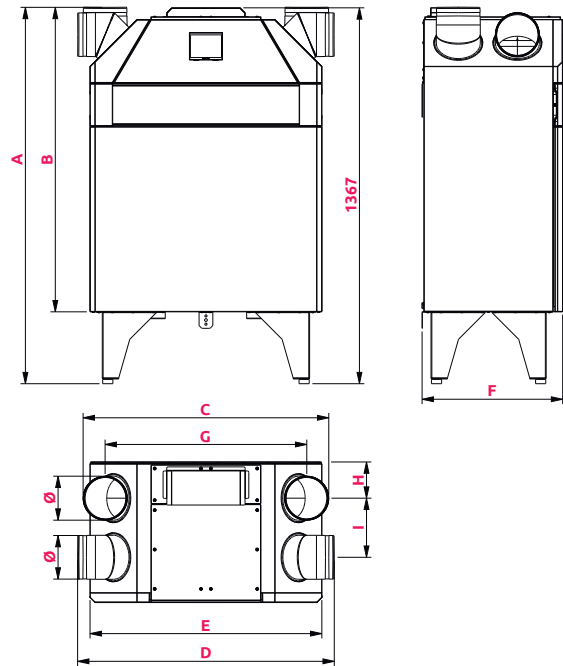

Seria Auros

VER305, VER405, VER505, VER605

AUROS z montażem poziomym
na nogach VKNER (sprzedawane oddzielnie)

WYMIARY

	Ø	A	B	C	D	E	F	G	H	I
VER305	160	1 370	1 108	764	804	713	510	604	132	215
VER405	160	1 370	1 108	894	934	843	510	743	132	215
VER505	200	1 377	1 115	946	962	843	610	748	147	265
VER605	200	1 377	1 115	946	962	843	610	748	147	265

WYMIARY

AUROS z montażem ściennym
na listwie (w komplecie z urządzeniem)

Seria Auros

VER305, VER405, VER505, VER605

WYDAJNOŚĆ

AUROS 305

VER305

Auros 405