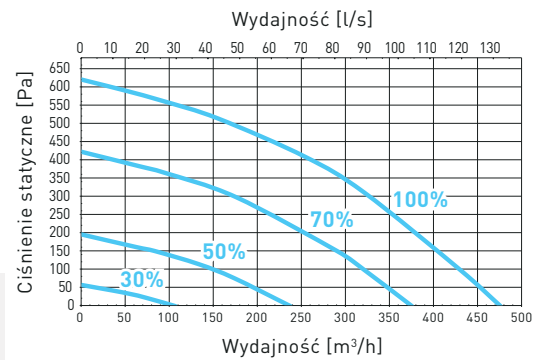

Auros 405

VER405