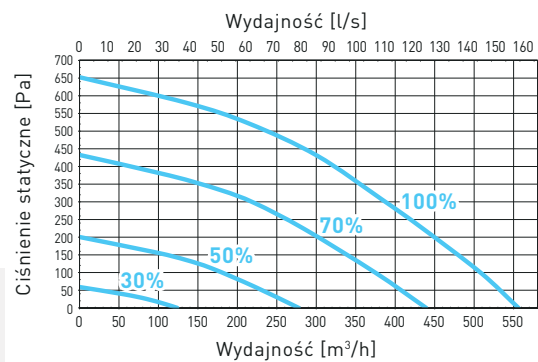

Auros 505

VER505

NOWOŚĆ