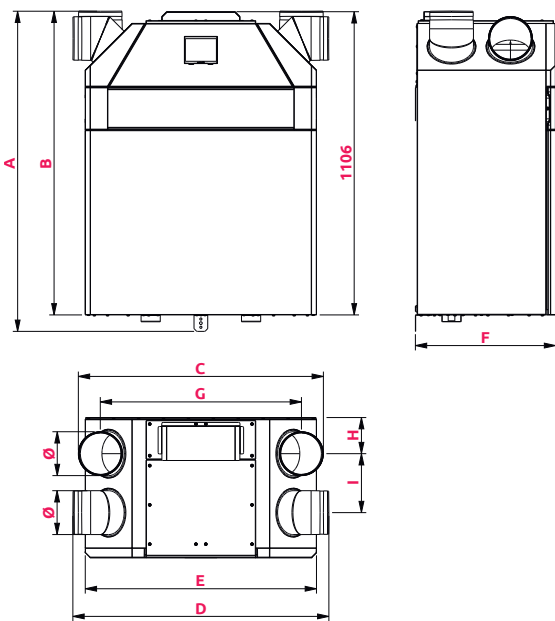

Seria Auros

VER305, VER405, VER505, VER605

AUROS z montażem poziomym
na nogach VKNER (sprzedawane oddzielnie)

WYMIARY

	Ø	A	B	C	D	E	F	G	H	I
VER305	160	1 370	1 108	764	804	713	510	604	132	215
VER405	160	1 370	1 108	894	934	843	510	743	132	215
VER505	200	1 377	1 115	946	962	843	610	748	147	265
VER605	200	1 377	1 115	946	962	843	610	748	147	265

WYMIARY

AUROS z montażem ściennym
na listwie (w komplecie z urządzeniem)

Seria Auros

VER305, VER405, VER505, VER605

WYDAJNOŚĆ

AUROS 305

VER305

Auros 405