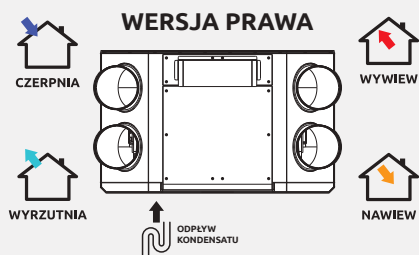

Produkty uzupełniające

NOGI VKNER

FILTRY str. 24

Seria Auros

VER305, VER405, VER505, VER605

VER305L	Centrala wentylacyjna AUROS 305 wersja lewa (standard)
VER405L	Centrala wentylacyjna AUROS 405 wersja lewa (standard)
VER505L	Centrala wentylacyjna AUROS 505 wersja lewa (standard)
VER605L	Centrala wentylacyjna AUROS 605 wersja lewa (standard)
VER305LCF	Centrala wentylacyjna AUROS 305 wersja lewa (standard) + moduł CF
VER405LCF	Centrala wentylacyjna AUROS 405 wersja lewa (standard) + moduł CF
VER505LCF	Centrala wentylacyjna AUROS 505 wersja lewa (standard) + moduł CF
VER605LCF	Centrala wentylacyjna AUROS 605 wersja lewa (standard) + moduł CF